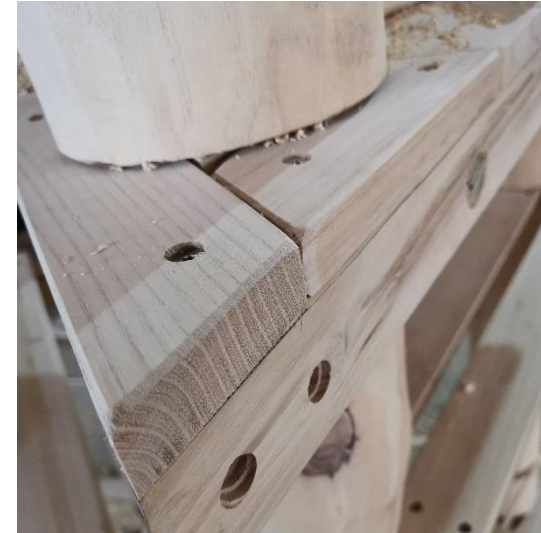

1. Предлага се с пързалка от стъклопласт Или неръждаема стомана
2. Възможност за омасляване с натурални Масла на ваксена основа.

Акациеви колони с диаметър 12 – 16 см.,
С премахната кора и беловина, шлайфани до
гладкост. Без натръпнали и изгнили
участъци. Възможни са чепове и пукнатини.

Стоманено въже с полиамидна оплетка ф16

Изцяло неръждаем обков и крепеж.

Специални алуминиеви пресовки и калибрована
неръждаема верига

Висококачествен, разбичен дървен
материал – Акация с до 30%
влажност.

ОПИСАНИЕ

- Конструкция направена от Акациеви стволоче с диаметър на 14 - 16 см.
Без остри ъгли, шлайфана до гладкост, без остри ъгли. Повече информация:
<https://www.robiforest.com/list-materiali>
- Странични панели направени от Акация
- Стъпки пемза.
- Пластмасови дръжки
- Мрежа направена от неръждаема хоризонтална тръба, стомананено въве с полиамидна оплетка, алуминиеви пресовки, неръждаема верига.
- Греди със стъпки и въже от Акация и шперплат