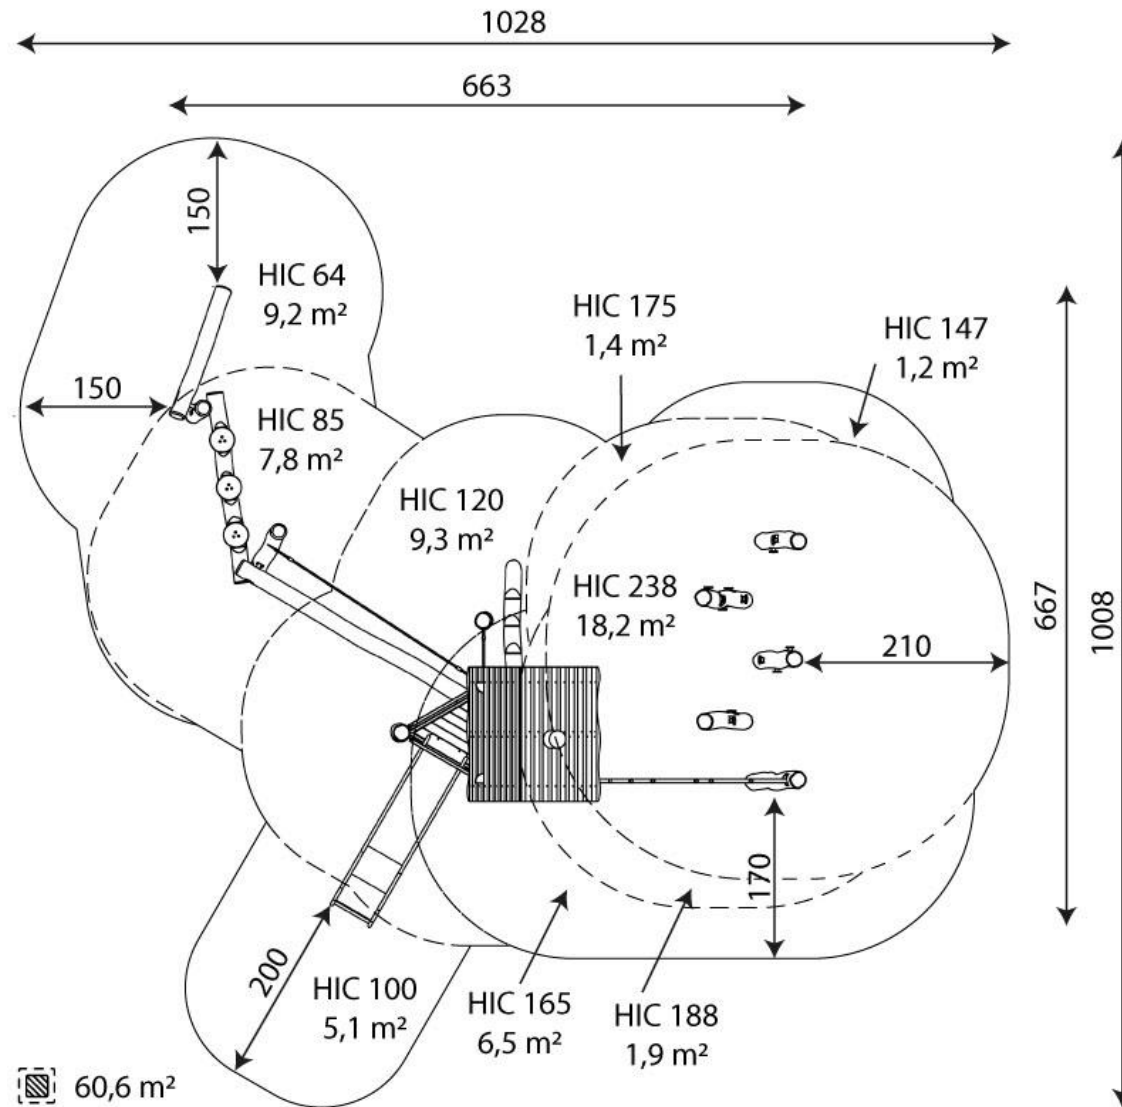

ТЕХНИЧЕСКА СПЕЦИФИКАЦИЯ, ИНСТРУКЦИЯ ЗА МОНТАЖ И ВИДОВЕ МАТЕРИАЛИ

Сериен номер: **RFmt115**
Серия: **Комбинирани съоръжения**
Възрастова група: **5 – 10 год.**
Максимална височина на падане: **238 см.**
Сертификат: **Декларация за съответствие**
Отговаря на: **БДС EN 1176-1:2017**

Комбиниран уред с една кула и едно ниво на платформата. Начините и до достигане до точката за спускане по пързалка са разнообразни - чрез балнсиране по хоризонталните греди или чрез мрежата за катерене, но преди това преминавайки по стволите с ръкохватки, или чрез гредата със изсечени стъпки. Всеки един от методите допринася за активна физическа дейност като развива и укрепва мускулатурата. Подходящ за деца на възраст от 5 до 10 год. и до 28 деца. .

Зона за сигурност: **60 м²**
 Начин на монтаж: **чрез потапяне в земята / чрез анкериране в бетонна плоча**
 Количество бетон за фундаменти: **2,7 м³**
 Подходящ вид настилки: **муулч, пясък, гума, Опции:**

ОПИСАНИЕ

- Конструкция направена от Акациеви стволоче с диаметър на 14 - 16 см.
Без остри ъгли, шлайфана до гладкост, без остри ъгли. Повече информация:
<https://www.robiforest.com/list-materiali>
- Странични панели направени от Акация
- Стъпки пемза.
- Пластмасови дръжки
- Мрежа направена от неръждаема хоризонтална тръба, стомананено въве с полиамидна оплетка, алуминиеви пресовки, неръждаема верига.
- Греди със стъпки и въже от Акация и шперплат