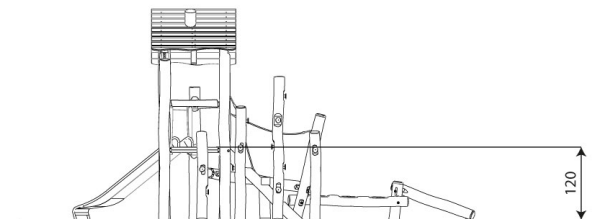

Зона за сигурност: **60 м²**
Начин на монтаж: **чрез потапяне в земята / чрез анкериране в бетонна плоча**
Количество бетон за фундаменти: **2,7 м³**
Подходящ вид настилки: **муулч, пясък, гума, Опции:**

1. Предлага се с пързалка от стъклопласт Или неръждаема стомана
2. Възможност за омасляване с натурални Масла на ваксена основа.