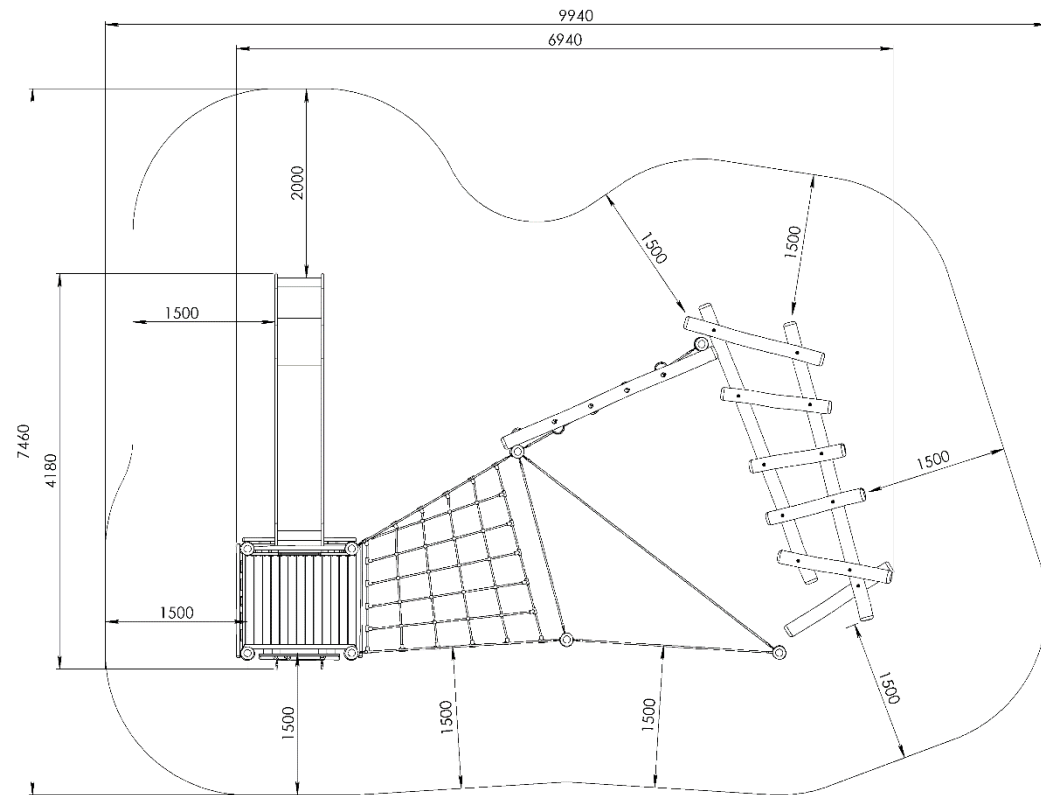

## ТЕХНИЧЕСКА СПЕЦИФИКАЦИЯ, ИНСТРУКЦИЯ ЗА МОНТАЖ И ВИДОВЕ МАТЕРИАЛИ

Комбиниран уред с една кула и едно ниво на платформата, мрежа за катерене, греди за баланс, пълчета за преминаване, въжена конструкция и стена за катерене. Подходящо за 20 деца на възраст от 4 до 10 години. До достигане до точката за спускане по пързалка са предвидени разнообразни методи - чрез балансиране по хоризонталните греди или чрез мрежата за катерене, или по катераяната стена. Всеки един от методите допринася за активна физическа дейност като развива и укрепва мускулатурата.

Сериен номер: **RFmt110/111**  
Серия: **Комбинирани съоръжения**  
Възрастова група: **4 – 10 год.**  
Максимална височина на падане: **190 см.**  
Сертификат: **Декларация за съответствие**  
Отговаря на: **БДС EN 1176-1:2017**

Зона за сигурност: **63 м<sup>2</sup>**  
 Начин на монтаж: **чрез потапяне в земята / чрез анкерирание в бетонна плоча**  
 Количество бетон за фундаменти: **2,8 м<sup>3</sup>**  
 Подходящ вид настилки: **муулч, пясък, гума,**  
**Опции:**  
 1. Предлага се с пързалка от стъклопласт Или неръждаема стомана  
 2. Възможност за омасляване с натурални Масла на ваксена основа.  
 3. Покрив

## ОПИСАНИЕ

- Конструкция направена от Акациеви стволове с диаметър на 14 - 16 см. Без остри ъгли, шлайфана до гладкост, без остри ъгли. Повече информация: <https://www.robiforest.com/list-materiali>
- Странични панели направени от Акация
- Покрив, направен от Акация
- Пластмасови дръжки
- Мрежа направена от неръждаема стоманено въже с полиамидна оплетка, алуминиеви пресовки, неръждаема верига.
- Греди със стъпки и въже от Акация