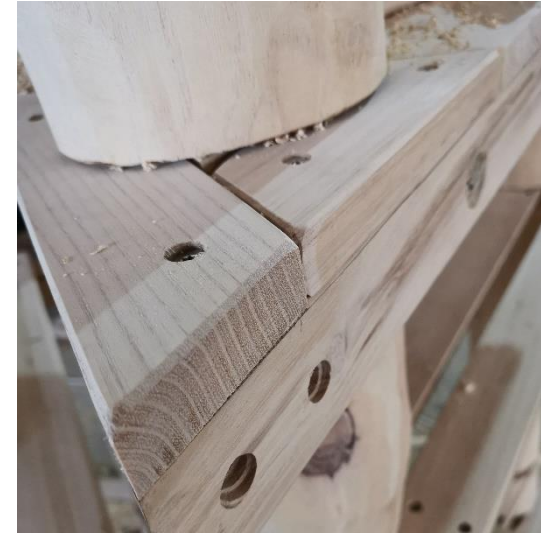

## ТЕХНИЧЕСКА СПЕЦИФИКАЦИЯ, ИНСТРУКЦИЯ ЗА МОНТАЖ И ВИДОВЕ МАТЕРИАЛИ

Комбиниран уред с една кула и едно ниво на платформата, мрежа за катерене, греди за баланс, пълчета за преминаване, въжена конструкция и стена за катерене. Подходящо за 20 деца на възраст от 4 до 10 години. До достигане до точката за спускане по пързалка са предвидени разнообразни методи - чрез балансиране по хоризонталните греди или чрез мрежата за катерене, или по катераяната стена. Всеки един от методите допринася за активна физическа дейност като развива и укрепва мускулатурата.

Акациеви колони с диаметър 12 – 16 см.,  
С премахната кора и беловина, шлайфани до  
гладкост. Без натръпнали и изгнили  
участъци. Възможни са чепове и пукнатини.

Изцяло неръждаем обков и крепеж.

Висококачествен, разбичен дървен  
материал – Акация с до 30%  
влажност.

## ОПИСАНИЕ

- Конструкция направена от Акациеви стволове с диаметър на 14 - 16 см. Без остри ъгли, шлайфана до гладкост, без остри ъгли. Повече информация: <https://www.robiforest.com/list-materiali>
- Странични панели направени от Акация
- Покрив, направен от Акация
- Пластмасови дръжки
- Мрежа направена от неръждаема стоманено въже с полиамидна оплетка, алуминиеви пресовки, неръждаема верига.
- Греди със стъпки и въже от Акация