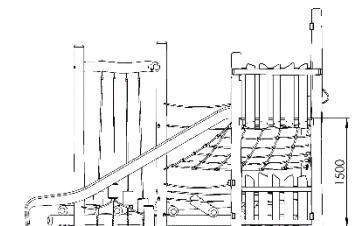

## ТЕХНИЧЕСКА СПЕЦИФИКАЦИЯ, ИНСТРУКЦИЯ ЗА МОНТАЖ И ВИДОВЕ МАТЕРИАЛИ

Комбиниран уред с една кула и едно ниво на платформата, мрежа за катерене, греди за баланс, пълчета за преминаване, въжена конструкция и стена за катерене. Подходящо за 20 деца на възраст от 4 до 10 години. До достигане до точката за спускане по пързалка са предвидени разнообразни методи - чрез балансиране по хоризонталните греди или чрез мрежата за катерене, или по катераяната стена. Всеки един от методите допринася за активна физическа дейност като развива и укрепва мускулатурата.

Сериен номер: **RFmt110/111**  
Серия: **Комбинирани съоръжения**  
Възрастова група: **4 – 10 год.**  
Максимална височина на падане: **190 см.**  
Сертификат: **Декларация за съответствие**  
Отговаря на: **БДС EN 1176-1:2017**

Акациеви колони с диаметър 12 – 16 см.,  
С премахната кора и беловина, шлайфани до  
гладкост. Без натръпнали и изгнили  
участъци. Възможни са чепове и пукнатини.

Изцяло неръждаем обков и крепеж.

Висококачествен, разбичен дървен  
материал – Акация с до 30%  
влажност.

## ОПИСАНИЕ

- Конструкция направена от Акациеви стволове с диаметър на 14 - 16 см. Без остри ъгли, шлайфана до гладкост, без остри ъгли. Повече информация: <https://www.robiforest.com/list-materiali>
- Странични панели направени от Акация
- Покрив, направен от Акация
- Пластмасови дръжки
- Мрежа направена от неръждаема стоманено въже с полиамидна оплетка, алуминиеви пресовки, неръждаема верига.
- Греди със стъпки и въже от Акация