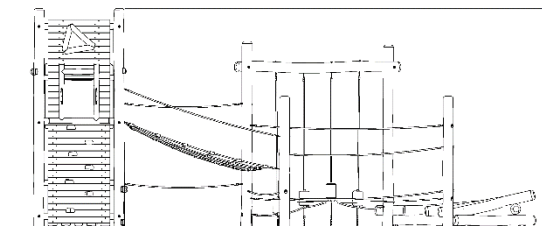

## ТЕХНИЧЕСКА СПЕЦИФИКАЦИЯ, ИНСТРУКЦИЯ ЗА МОНТАЖ И ВИДОВЕ МАТЕРИАЛИ

Комбиниран уред с една кула и едно ниво на платформата, мрежа за катерене, греди за баланс, пълчета за преминаване, въжена конструкция и стена за катерене. Подходящо за 20 деца на възраст от 4 до 10 години. До достигане до точката за спускане по пързалка са предвидени разнообразни методи - чрез балансиране по хоризонталните греди или чрез мрежата за катерене, или по катераяната стена. Всеки един от методите допринася за активна физическа дейност като развива и укрепва мускулатурата.

Сериен номер: **RFmt110/111**  
Серия: **Комбинирани съоръжения**  
Възрастова група: **4 – 10 год.**  
Максимална височина на падане: **190 см.**  
Сертификат: **Декларация за съответствие**  
Отговаря на: **БДС EN 1176-1:2017**

Зона за сигурност: **63 м<sup>2</sup>**  
 Начин на монтаж: **чрез потапяне в земята / чрез анкерирание в бетонна плоча**  
 Количество бетон за фундаменти: **2,8 м<sup>3</sup>**  
 Подходящ вид настилки: **муулч, пясък, гума,**  
**Опции:**  
 1. Предлага се с пързалка от стъклопласт Или неръждаема стомана  
 2. Възможност за омасляване с натурални Масла на ваксена основа.  
 3. Покрив

## ОПИСАНИЕ

- Конструкция направена от Акациеви стволове с диаметър на 14 - 16 см. Без остри ъгли, шлайфана до гладкост, без остри ъгли. Повече информация: <https://www.robiforest.com/list-materiali>
- Странични панели направени от Акация
- Покрив, направен от Акация
- Пластмасови дръжки
- Мрежа направена от неръждаема стоманено въже с полиамидна оплетка, алуминиеви пресовки, неръждаема верига.
- Греди със стъпки и въже от Акация